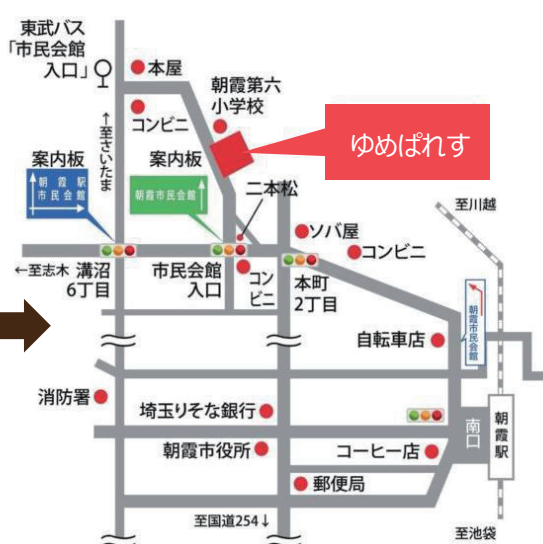

## ● 【同時開催】障害者絵画展（リハーサル室2）

障害のある方が描いた絵画を展示

## ● 会場までのアクセス

朝霞市民会館ゆめぱれす

住所 | 朝霞市本町1-26-1 TEL | 048-466-2525

- 東武東上線「朝霞駅」南口下車 徒歩約12分
- 東武東上線「朝霞駅」南口より市内循環バス「市民会館」下車
- 東武東上線「朝霞駅」東口、「朝霞台駅」南口より東武バス「市民会館入口」下車 徒歩5分

### 広域地図

### ゆめぱれす・朝霞駅周辺地図