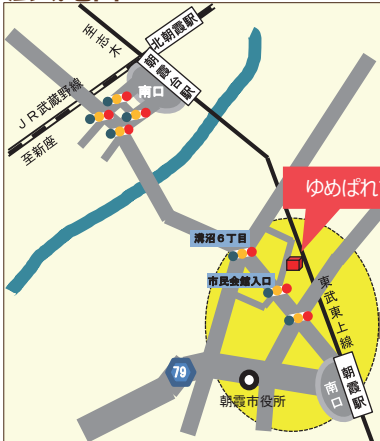

## ● 【同時開催】障害者絵画展（リハーサル室2）

障害のある方が描いた絵画を展示

## ● 会場までのアクセス

朝霞市民会館ゆめぱれす

住所 | 朝霞市本町1-26-1 TEL | 048-466-2525

- 東武東上線「朝霞駅」南口下車 徒歩約12分
- 東武東上線「朝霞駅」南口より市内循環バス「市民会館」下車
- 東武東上線「朝霞駅」東口、「朝霞台駅」南口より東武バス「市民会館入口」下車 徒歩5分

### 広域地図

### ゆめぱれす・朝霞駅周辺地図